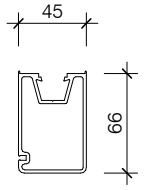

HAS523

DS45 66MM SIDE ACOUSTIC STILE

HAS524

DS45 60MM HINGE STYLE

HAS528

DS45 DOOR RAIL BEAD

HAS525

DS45 83MM DOOR RAIL