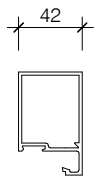

HAS535

DS45 114MM PLAIN STILE

HAS507

INTERNAL GUIDE

HAS508-A

DS45 BOTTOM ROLLER TRACK A

HAS508-B

DS45 BOTTOM ROLLER TRACK B

HAS509

DS45 SLIDING DOOR LOCATING FRAME

HAS510

DS45 BOTTOM ROLLER TOP GUIDE FRAME

HAS511

DS45 BOTTOM ROLLER TOP GUIDE CAP

HAS512

DS45 BOTTOM ROLLER 1 PC TOP GUIDE FRAME