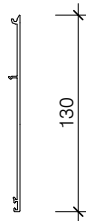

HAS509

DS45 SLIDING DOOR LOCATING FRAME

HAS510

DS45 BOTTOM ROLLER TOP GUIDE FRAME

HAS511

DS45 BOTTOM ROLLER TOP GUIDE CAP

HAS512

DS45 BOTTOM ROLLER 1 PC TOP GUIDE FRAME

HAS525F

DS45 130 68MM DOOR RAIL

HAS549

AS104 DOOR STOP LOCATING FRAME

HAS550

DS45 130 TOP ROLLER STARTING FRAME

HAS552

DS45 130 TOP ROLLER MAIN FRAME

HAS551

DS45 130 TOP ROLLER PELMET

HAS553

DS45 200T ROLLER TRACK

HAS554

DS45 130 TOP ROLLER PELMET CAP

HIMMEL ALUMINIUM SYSTEMS DS45 SERIES STANDARD SUITE PROFILES

9.1.1
SHEET