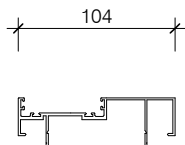

HAS549

AS104 DOOR STOP LOCATING FRAME