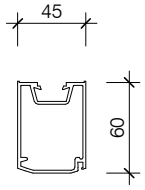

HAS522

DS45 60MM LOCK STYLE