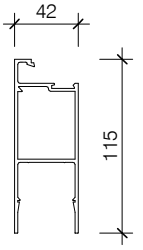

HAS523

DS45 66MM SIDE ACOUSTIC STILE

HAS524

DS45 60MM HINGE STYLE

HAS528

DS45 DOOR RAIL BEAD

HAS525

DS45 83MM DOOR RAIL