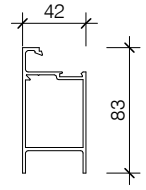

HAS523

DS45 66MM SIDE ACOUSTIC STILE

HAS524

DS45 60MM HINGE STYLE

HAS528

DS45 DOOR RAIL BEAD

HAS525

DS45 83MM DOOR RAIL