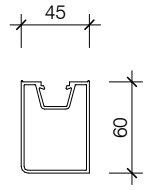

HAS523

DS45 66MM SIDE ACOUSTIC STILE

HAS524

DS45 60MM HINGE STYLE

HAS528

DS45 DOOR RAIL BEAD

HAS525

DS45 83MM DOOR RAIL