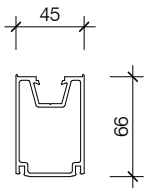

HAS521

DS45 66MM PIVOT STILE