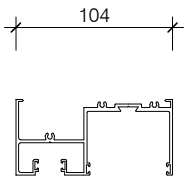

HAS535

DS45 114MM PLAIN STILE

HAS507

INTERNAL GUIDE

HAS508-A

DS45 BOTTOM ROLLER TRACK A

HAS508-B

DS45 BOTTOM ROLLER TRACK B

HAS509

DS45 SLIDING DOOR LOCATING FRAME

HAS510

DS45 BOTTOM ROLLER TOP GUIDE FRAME

HAS511

DS45 BOTTOM ROLLER TOP GUIDE CAP

HAS512

DS45 BOTTOM ROLLER 1 PC TOP GUIDE FRAME