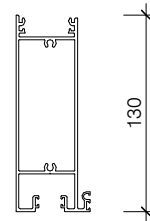

HAS525F

DS45 130 68MM DOOR RAIL

HAS549

AS104 DOOR STOP LOCATING FRAME

HAS550

DS45 130 TOP ROLLER STARTING FRAME

HAS552

DS45 130 TOP ROLLER MAIN FRAME